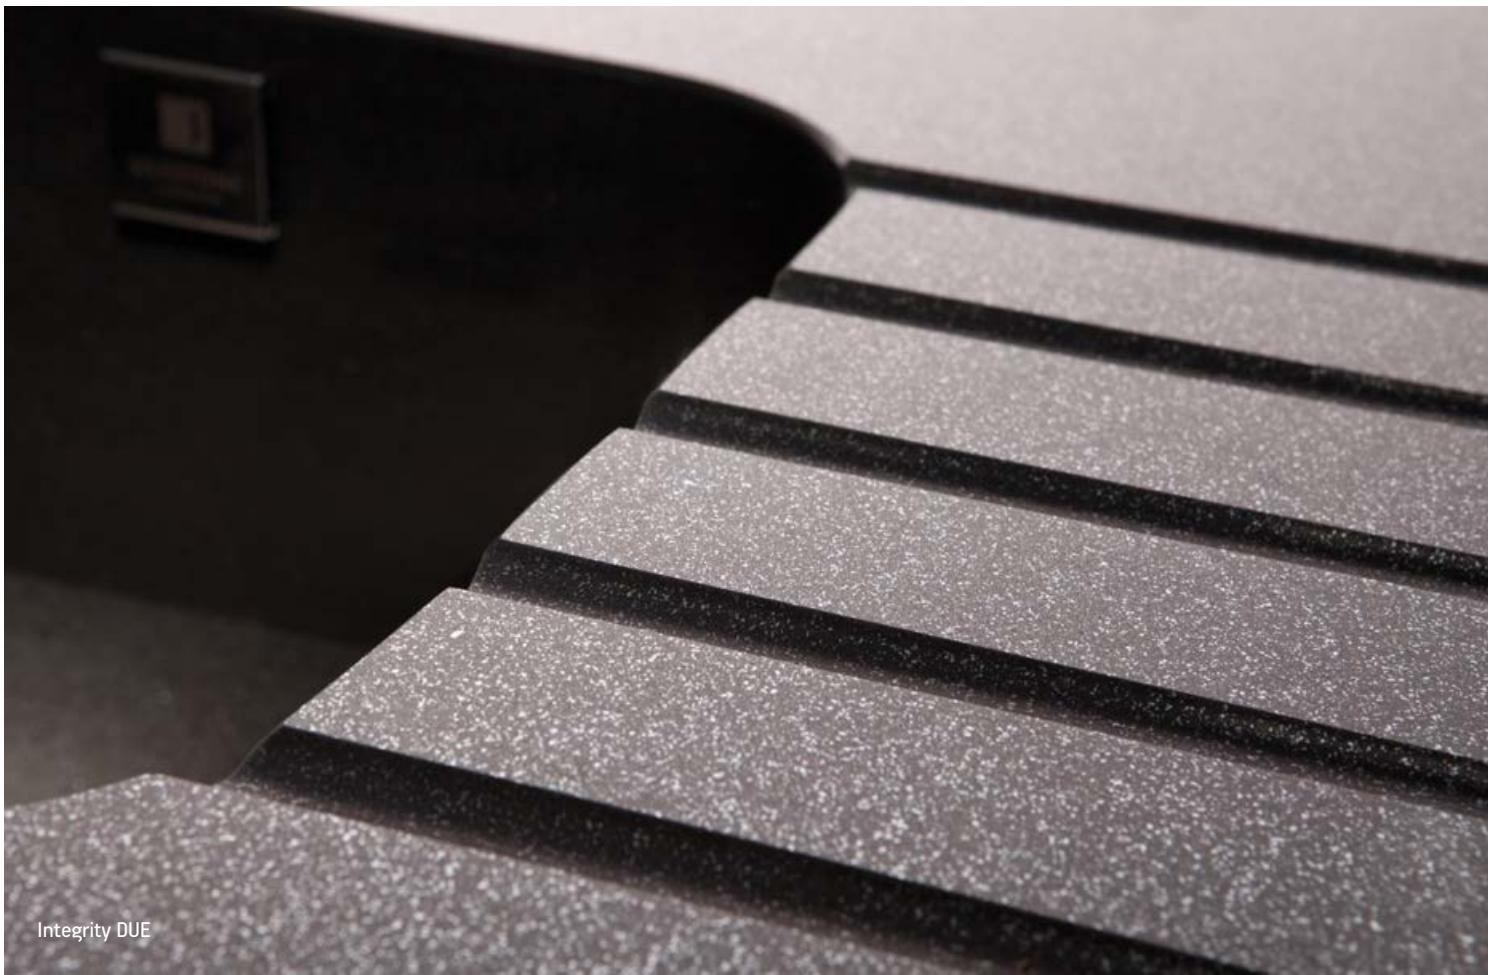

Integrity DUE

DUE, dubbele continuïteit in Integrity Spoelbakken

DUE geeft twee keer plezier. Op de eerste plaats omdat het gemaakt is uit slechts één enkel stuk kwarts wat zorgt voor eenheid en perfecte integratie met het werkblad. Due is daarnaast zowel beschikbaar in een enkele spoelbak als in een dubbele spoelbak.

Beide versies worden gekenmerkt door rechte, strakke lijnen. Met DUE is de Integrity collectie uitgebreid met een strakke spoelbak.

De veelzijdigheid, kwaliteit en zekerheid van Silestone® zijn samengebracht in DUE, de Integrity spoelbak die uniek is in de markt.

Nebula Introduceert Twee Nieuwe Kleuren

De succesvolle NEBULA-serie presenteert twee opzienbarende nieuwe kleuren die tot ieders verbeelding zullen spreken.

"Vortium" bevat warme tinten, gedefinieerde aderen en stukjes glas die diepte en volume aan het oppervlak geven. "Dinux" bestaat uit zeer intense grijs tinten en subtiele stukjes spiegelglas die het materiaal tot leven brengen.

Dinux